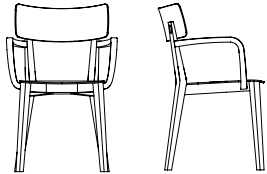

# SYLER Chair Series

Example: item number SY-1000 = SY-1000

Item	Description	Dimensions	inches			Shipping Weight
			w	d	h	
SY-1000	Armless Plastic Back & Seat Beech Frame	Outside	18 <sup>3</sup> / <sub>8</sub>	21 <sup>1</sup> / <sub>4</sub>	31 <sup>7</sup> / <sub>8</sub>	11 lbs.
		Inside	16 <sup>3</sup> / <sub>8</sub>	19 <sup>1</sup> / <sub>2</sub>	15 <sup>1</sup> / <sub>8</sub>	
		Seat			17 <sup>3</sup> / <sub>4</sub>	

List Price

**599**

Item	Description	Dimensions	inches			Shipping Weight
			w	d	h	
SY-2000	Arm Plastic Back & Seat Beech Frame	Outside	21	21 <sup>1</sup> / <sub>4</sub>	31 <sup>7</sup> / <sub>8</sub>	13 lbs.
		Inside	18 <sup>1</sup> / <sub>4</sub>	19 <sup>1</sup> / <sub>2</sub>	15 <sup>1</sup> / <sub>8</sub>	
		Arm			26 <sup>3</sup> / <sub>8</sub>	
		Seat			17 <sup>3</sup> / <sub>4</sub>	